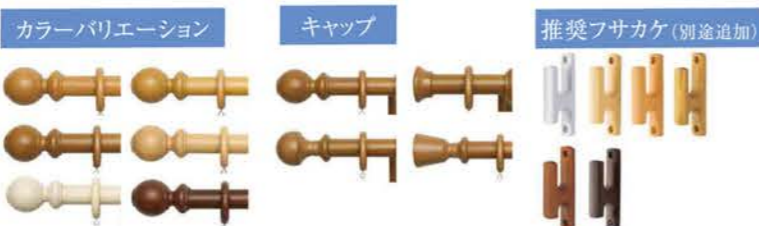

その他大手メーカーの商品もお取り扱いしております。お気軽にお問い合わせくださいませ。

Curtain Rail

カーテンレール

カーテンレールのお取り付け付けなら、ネオライフの頼れるスタッフにお任せください! **TOSO** 窓を開けると、明日がわかる。

ピッタリサイズで安心のお取り付け

窓のサイズに最適な長さでカットし、しっかりお取り付けます。

状況に合わせてお取り付け

クローゼットを開けるとレールにぶつかるなど。信頼のスタッフが解決策をご提案! お気軽にご相談ください。

[カーテンレール8窓パック]

一般レール・出張取付工事費付き **58,000円(税抜)**
1ヶ所追加につき **6,000円**~

装飾レール

カーテンレール8窓パック(58,000円)に下記の値段を追加で装飾レールに変更可能です。

※下記金額は1ヶ所ごとの追加金額となります。※カーテンパックをご注文の場合は、フサカケをサービス致します。

[ウッディ28]

1ヶ所 **7,500円(税抜)** ※レールの長さが2.1mまでの価格となります。

[レガートプリモ]

1ヶ所 **6,500円(税抜)** ※レールの長さが2.1mまでの価格となります。

[ルブラン22]

1ヶ所 **10,000円(税抜)** ※レールの長さが2.1mまでの価格となります。

その他カーテンボックス・ピクチャーレール等もお取り扱いしております。

Curtain Blind

ブラインド

カーテンとは異なった魅力を持つロールスクリーンとバンブーブラインド。 **Nichibeï**

カーテンレール8窓パック(58,000円)に以下の料金を追加で、レールをロールスクリーン、又はバンブーブラインドに変更可能です。

※下記金額は1ヶ所ごとの追加料金となります。

●腰窓はW1600mm×H1200mmまでとなります。

ロールスクリーン 巻き上げたシルエットがコンパクトで、お部屋をすっきりとした印象にしてくれます。

popola ポポラ プレーン 1ヶ所10,000円(税抜)

50色のカラーバリエーションよりお選びいただけます。