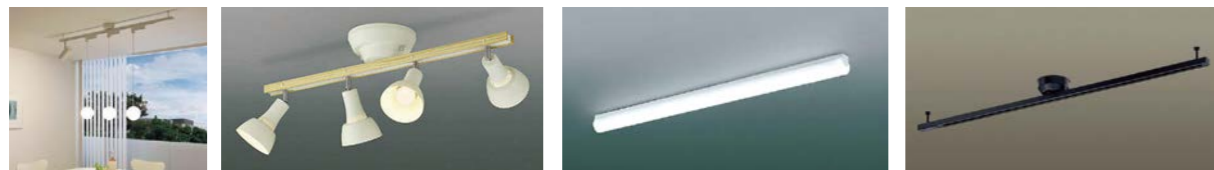

ライティングレール/キッチン照明

照明器具の組み合わせや位置移動が自在にできるので、理想の空間を演出することができます。

その他の照明もご用意しております。お気軽にお問い合わせくださいませ。

Air Conditioner

国内有名メーカー品をお手頃な価格でご提供いたします。
取り付け費込みのお得なセットです。

エアコン特別パック

【標準取付工事】 穴開け工事・機器設置・外スリムダクト化粧カバー工事・配管長4mまで

ご存知ですか？

通常、一戸建てでエアコンを設置する際には、壁の穴あけ工事が必要になります。壁の中には柱や筋かいが入っており、それらを損傷しないように穴をあける必要があります。筋かいが1cm欠けるだけで建物の構造計算が狂うといわれています。